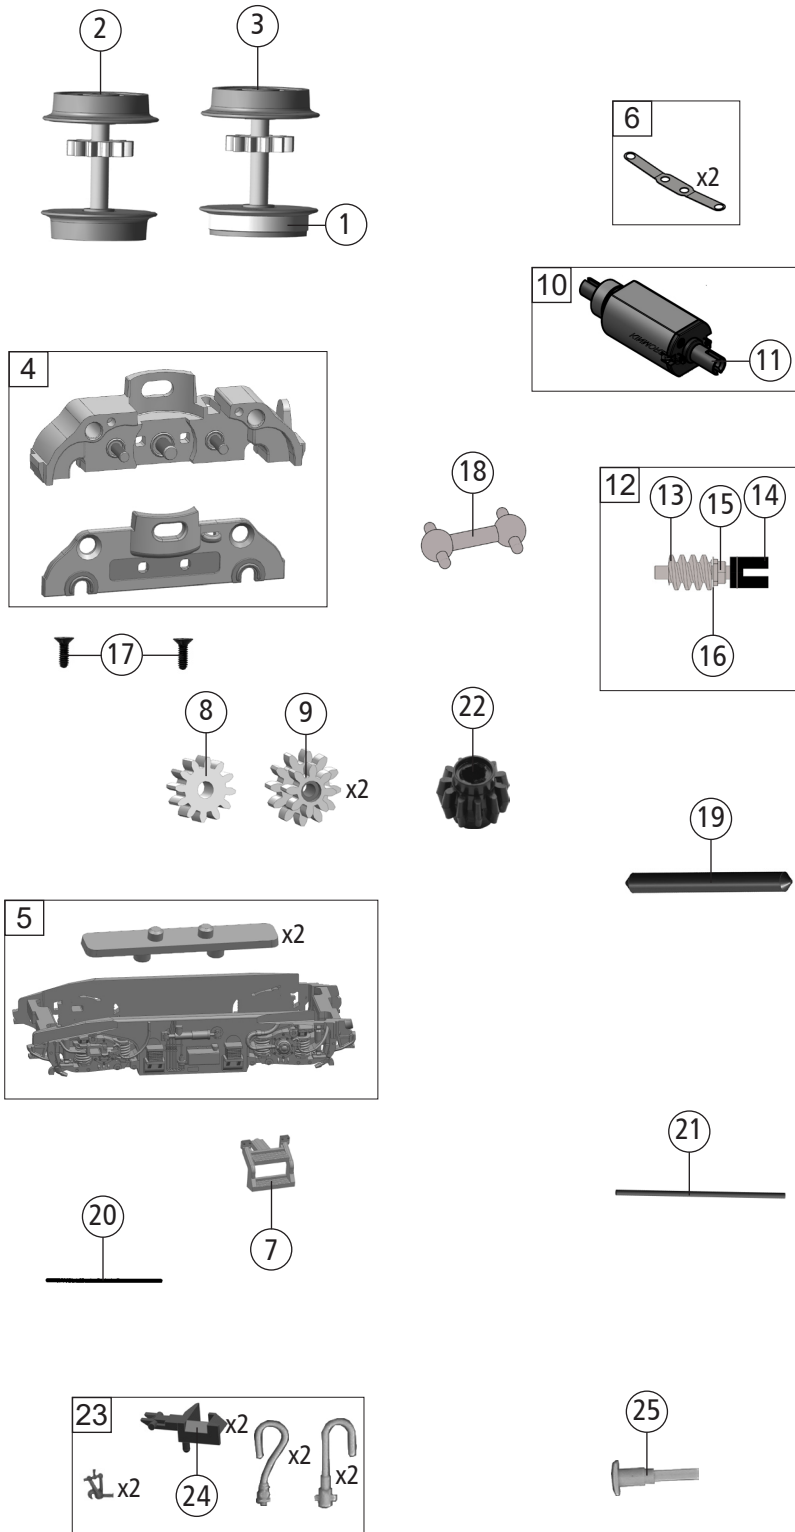

Änderungen in Konstruktion und Ausführung vorbehalten
We reserve the right to change the construction and specification

732100	NS	1753	=		N
732170			=	🔊	N
Pos. Nr. Pos.no.	Beschreibung Description		Art.-Nr. Art.no.	Preisgruppe Price bracket	
1	Hafring D=6,95 B=1,2 N-Spur Traction tyre		00547002	1	
2	Radsatz m. Zahnrad o. Hafring Wheelset w.gearwh. w/o traction tyre		53732100	11	
3	Radsatz m. Zahnrad m. Hafring Wheelset w.gearwh. w. traction tyre		54732100	12	
4	Getriebesatz NS / BB 2tlg. Gear set		46732100	9	
5	DG-Blende Bogie frame		41732100	6	
6	Radkontakte Wheel contacts		61732100	9	
7	Treppe DG-Blende Steps f. bogie frame		73210060	3	
8	Zahnrad Z=12 Gear wheel		56732100	5	
9	Zahnrad Z=8/12 Gear wheel		56732101	5	
10	Motor KM m. Schwungm.+Kardans. Motor w. flywheel+cardan reception		144448	18	
11	Kardanschale KM-Motor Cardan reception KM f. motor		146535	3	
12	Schneckensatz m. Kardansch. Worm gear set w. cardan reception		144469	14	
13	Schnecke D=4 L=5 mm Worm gear		00567601	7	
14	Kardanschale f. Schneckens. Cardan reception f.wormgear set		145585	3	
15	Achslager Axle bearing		145530	6	
16	Beilagscheibe Washer		145804	4	
17	SK-Schraube M1,6x4 mm SK-Screw		115161	3	
18	Kardanwelle Cardan shaft		73210070	4	
19	Achse L=14,8 D=1,5 Axle		00527010	1	
20	Richtfeder L=15 mm 0,12 Straightening spring		00767008	1	
21	Kupplungshaltestange Coupling support rod		38734501	5	
22	Zahnrad Z=11 Gear wheel		56716100	3	
23	Zurüstbeutel Bag with accesories		19732100	12	
24	Kupplung N-Spur Coupling		98189	6	
25	Puffer Buffer		75732100	3	